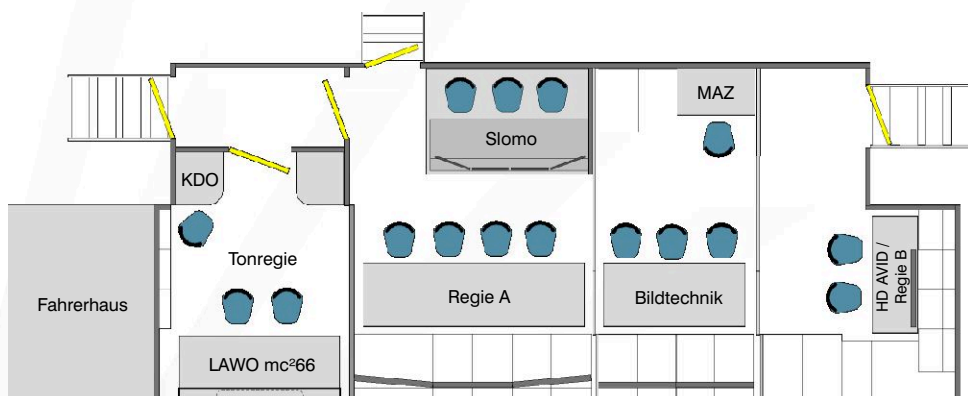

HDTV Übertragungswagen HD5